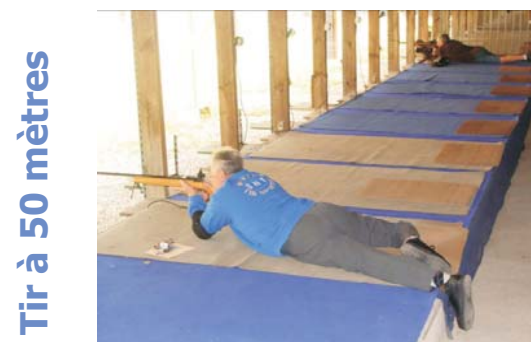

Tir à 50 mètres