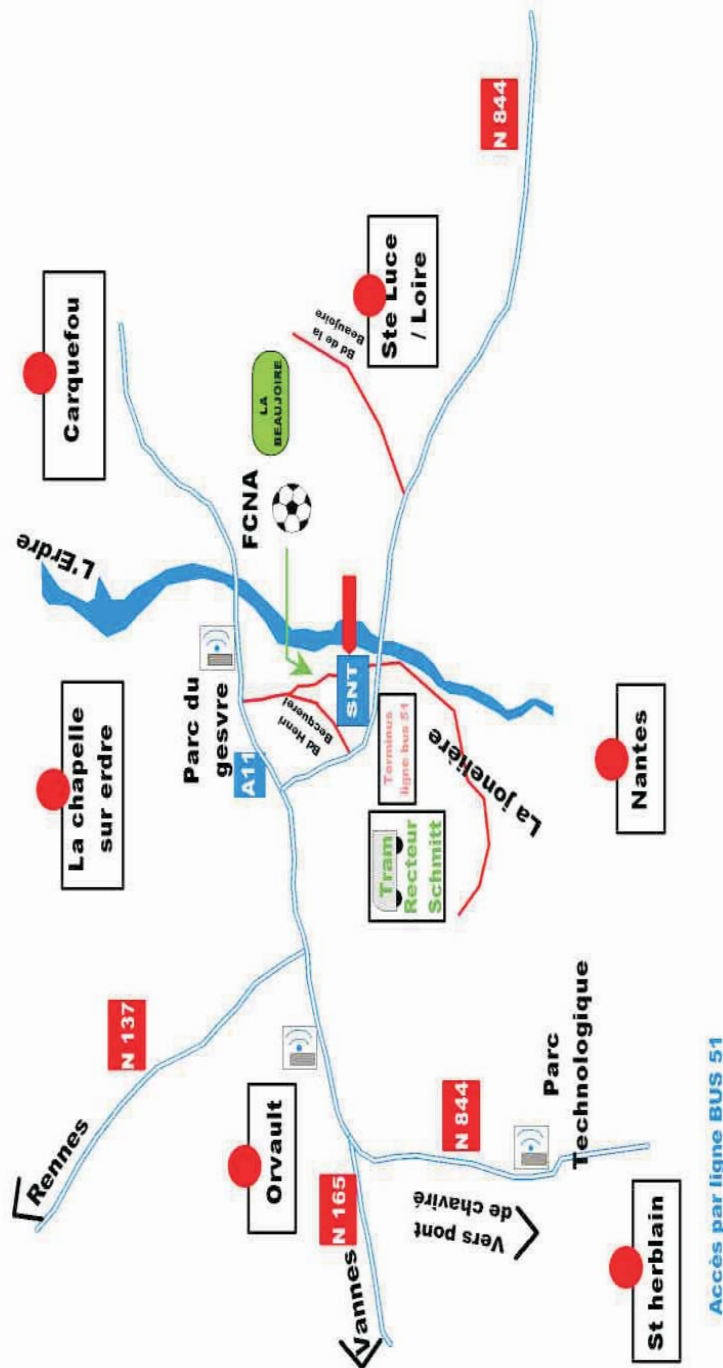

## ECOLE DE TIR A partir de 9 ans

Vendredi de 18h30 à 20h00.

Location d'arme, cibles et munitions en vente sur place pour les membres du club uniquement.

Installations sous vidéo-surveillance

Accès par ligne BUS 51

## Ouvertures

Lundi	14h00 - 20h00
Mercredi	14h00 - 20h00
Vendredi	14h00 - 20h00
Samedi	14h00 - 18h30
Dimanche	9h00 - 12h00

Cours sur rendez-vous  
Jeudi de 14h30 à 20h00  
et samedi 9h30 à 12h00

SOCIÉTÉ NANTAISE DE TIR  
ROUTE DE LA JONELIERE  
44240 LA CHAPELLE SUR  
ERDRE